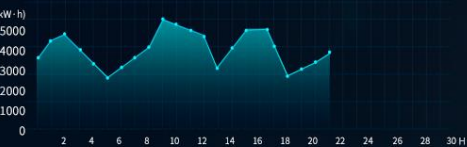

城市智慧照明云平台

URBAN INTELLIGENT LIGHTING CLOUD PLATFORM

控制中心设备状态 Control center equipment status

控制中心运行状态

序号	设备类型	网络	登录账户	工作状态
01	通信服务	在线	admin	正常
02	数据服务	在线	admin	正常
03	节目管理终端	在线	管理员A	正常
04	供电管理终端	在线	管理员A	正常
05	移动管理终端	离线	未登录	

节点状态 Node state

能耗分析 Energy consumption analysis

当月能耗

2020年 08月21日 19:00

系统运行时间

00437 天

事件日志 Event log

2020.8.21 18:43:35	183.134.210.220 连接服务器
2020.8.21 18:43:35	连接服务器成功
2020.8.21 18:43:36	183.134.210.220 连接数据库
2020.8.21 18:43:37	连接数据库成功
2020.8.21 18:44:47	西延澜山二号楼 发送读取节点数据命令
2020.8.21 18:44:47	发送命令到: 西延澜山二号楼
2020.8.21 18:44:48	西延澜山二号楼 收到节点应答数据

告警列表 Alarm list

序号	位置	节点名	事件	责任人	状态
01	天沛园	天沛园633栋	回路故障	赵冲	处理中
02	雁南小区	雁南小区2栋	回路故障	赵冲	未处理
03	山水岭秀	山水岭秀14号楼	节点离线	赵冲	已处理
04	航天置业	航天置业5号楼	回路故障	陈榕	处理中
05	航天逸居	航天逸居2号楼	节点离线	陈榕	未处理

告警信息 Warning message

- 一级报警 2次
- 二级报警 3次
- 三级报警 1次

当日告警 6次

当月告警

处理率

76%

监控画面 Monitoring