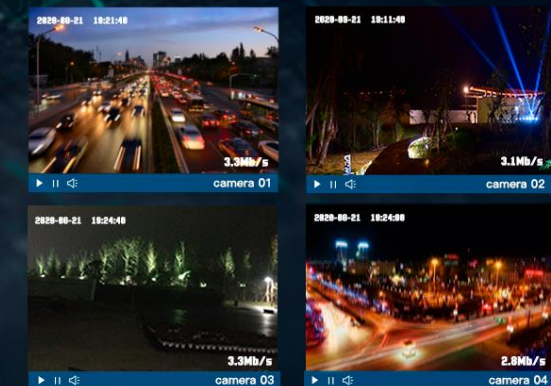

当日告警 6次

当月告警

处理率

76%

监控画面 Monitoring

行业应用

智慧城市SAAS生态平台

智慧运维 / 智慧文旅 / 智慧照明 / 智慧道路

解决方案

智慧公共照明方案

智慧景观照明方案

城市智慧照明云平台

智慧灯杆方案

智慧合杆管理平台

城市物联应用方案

ROLED S 罗莱迪思