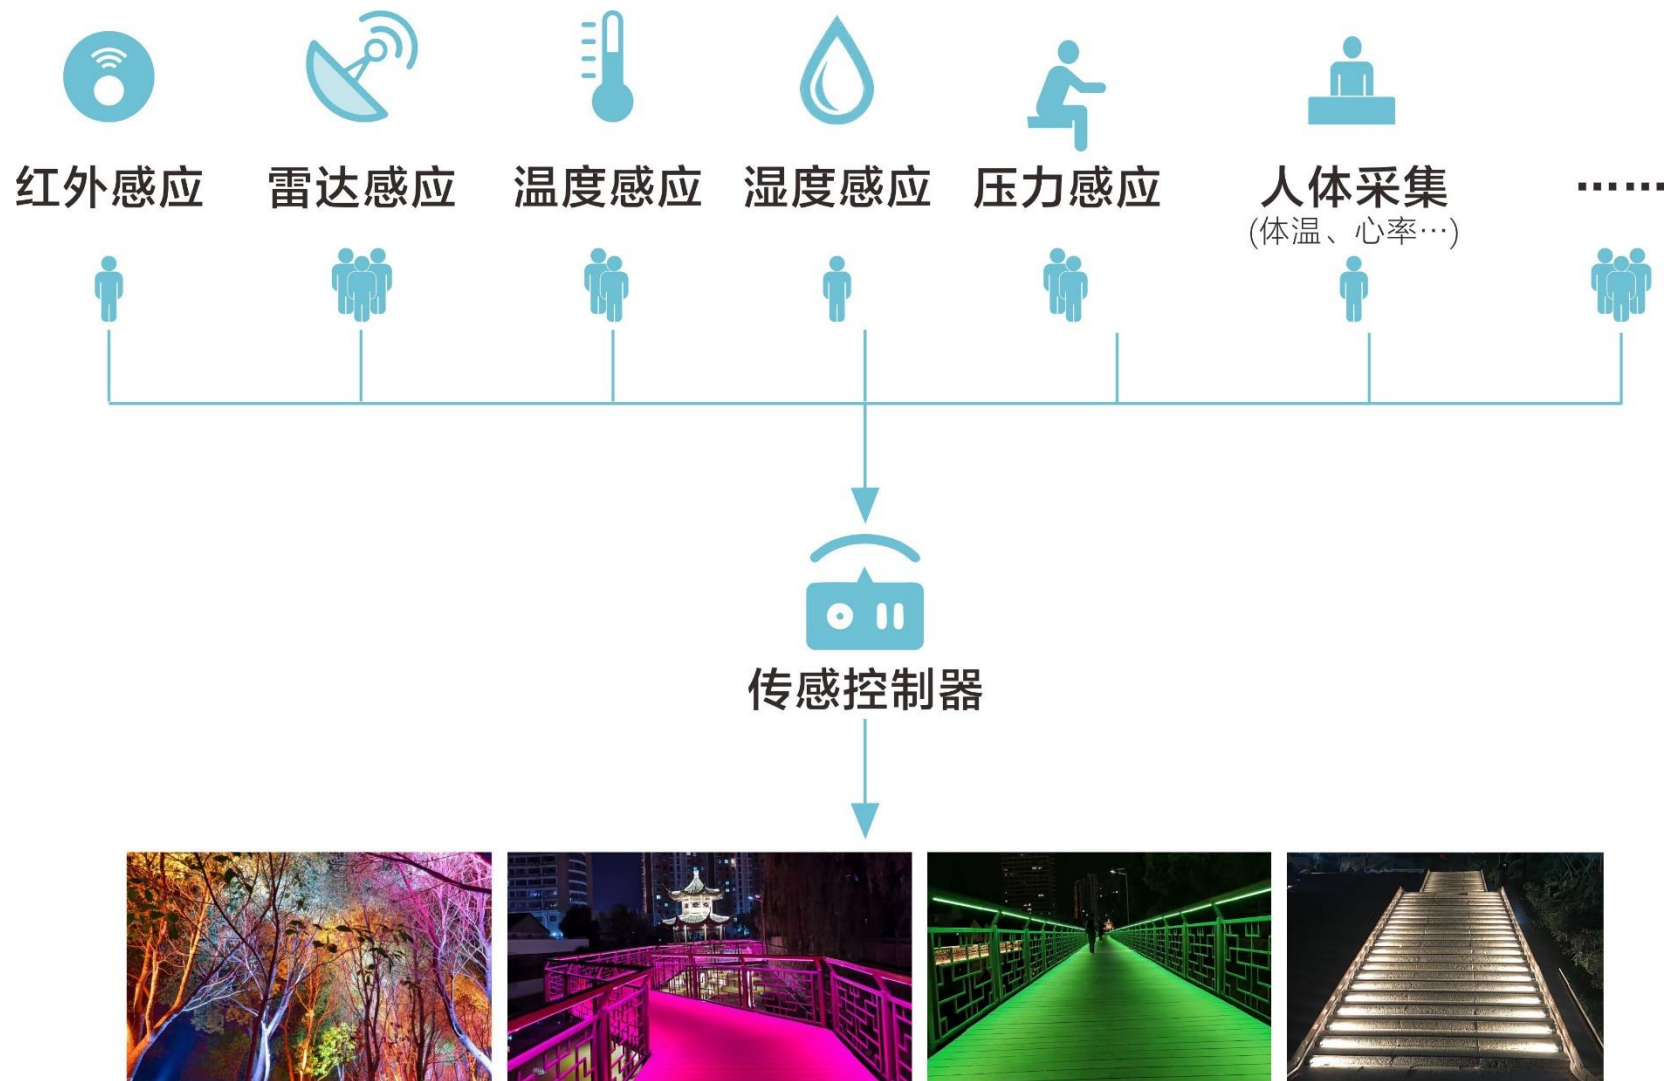

ROLED S 罗莱迪思

城市智慧照明整体解决方案提供商

色彩丰富多元化

场景多样化

赛事主题，体育精神

可持续利用

罗莱迪思数字化光色系统2.0应用打造多主题、特别色彩单元，如体育场馆，集中建筑群，道路两侧，桥梁，公园，地标性建筑等，场景可根据当日比赛项目播放对应主题色或相关节目，运动会结束后可匹配重要节日做节目播放。

第十三届全国冬运会

第十三届全国冬运会

深圳宝安体育中心

深圳宝安体育中心

烟台体育公园

烟台体育公园

ROLED S 罗莱迪思

城市智慧照明整体解决方案提供商

智慧 + 互动

ROLED DS 罗莱迪思

城市智慧照明整体解决方案提供商

人与灯光的交互

ROLEDS 罗莱迪思

城市智慧照明整体解决方案提供商

ROLEDs 罗莱迪思

ROLEDs 罗莱迪思
LED 室外照明系统解决方案提供商
www.roleds.com

© 视觉中国

ROLEDDS 罗莱迪思

城市智慧照明整体解决方案提供商

互动体验馆

ROLED DS 罗莱迪思

城市智慧照明整体解决方案提供商

人人可参与

体育项目、知识传递

运动意识唤醒