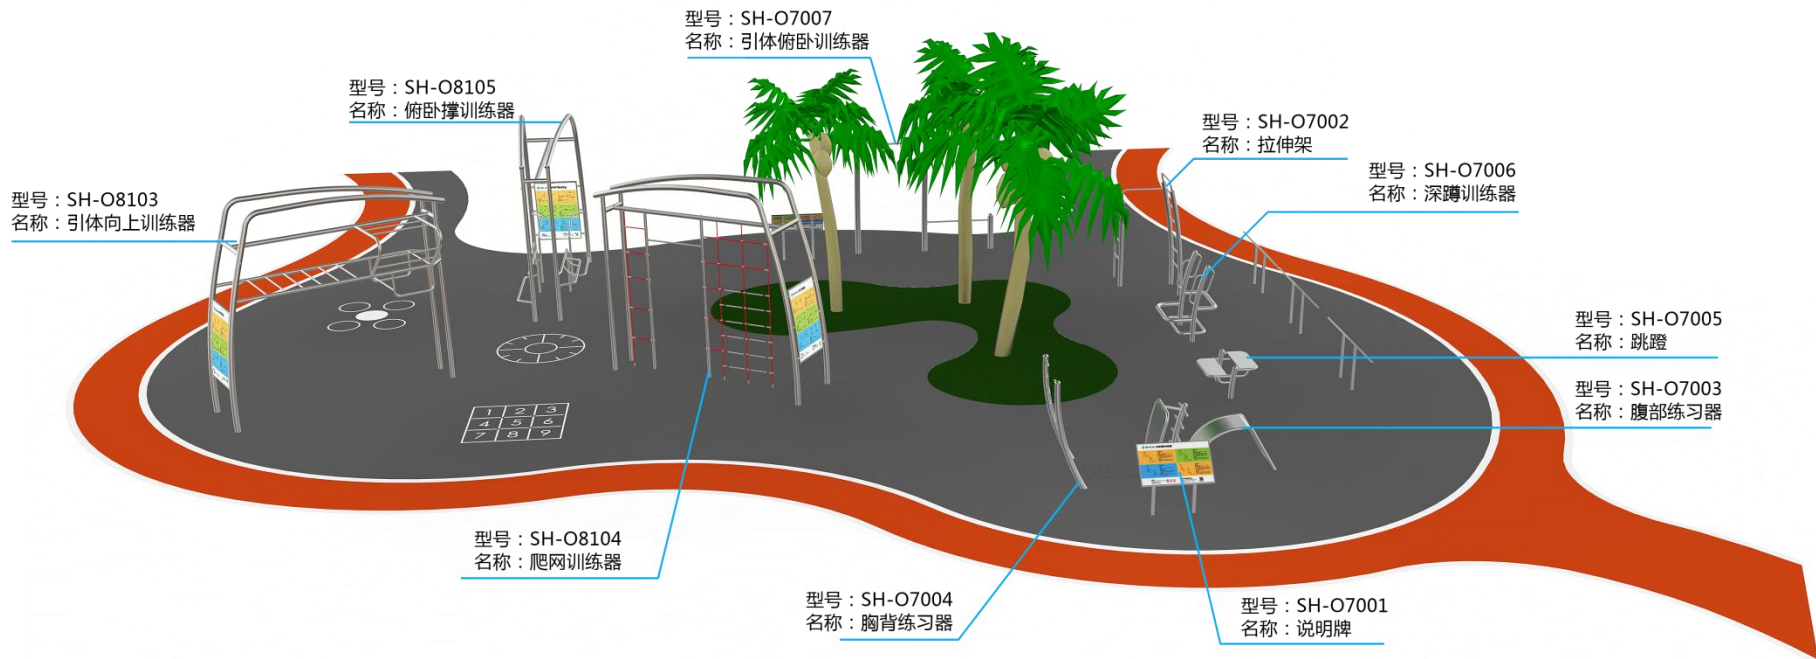

功能：通过不同高度的跳凳进行组合，使用者通过跳跨，提升下肢协调性及力量

分项设计—不锈钢健身区（特点）

分项设计—不锈钢健身区（国外案例）

五点——青壮年力量训练专区（整体效果图）

五点——青壮年力量训练专区

五点——青壮年力量训练专区

五点——青壮年力量训练专区

老年休 闲专区

(50-300m²)

五点——老年休闲专区

门球 + 路径 + 棋牌

特殊人群专区

(50-100m²)

五点——特殊人群专区（新国标产品）

上肢训练

休闲娱乐

智能景观 路径区

(50-100m²)

七点——智能景观路径区

内置有运动感应器，并配置4.3" LCD显示屏（可显示运动时间、已完成次数、运动频率、消耗卡路里）。也可通过舒华运动APP扫码运动二维码获取并存储运动数据、查看相应产品运动指导视频、实现一键报修等功能。

智能显示屏装置壳上，特地设计了手机位，方便用户在运动时存放。

综合健身专区

(50-300m²)

八点——智能健身驿站区