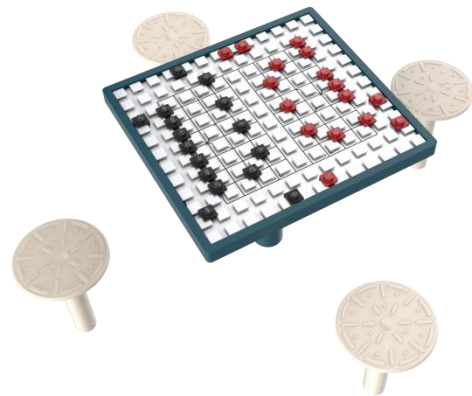

五点——老年休闲专区

门球 + 路径 + 棋牌