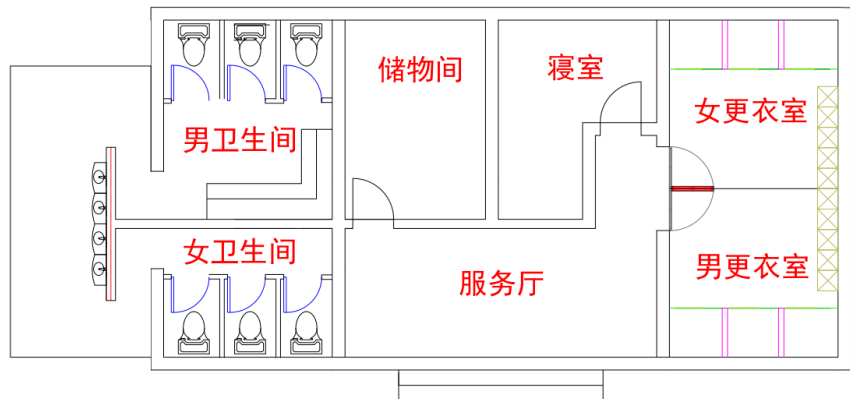

立柱上设计有手机架、挂衣钩，让运动不再有羁绊，轻身锻炼。

智能驿站

组合训练器

传统路径组合

健身舱

(50-300m²)

★智能化管理

★可移动性

★空间搭配灵活：模块化的本质、形式可自由组合、叠加。

★空间搭配灵活：模块化的本质、形式可自由组合、叠加。

★便捷、时尚、增加社区或体育公园亮点

管理房

(50-300m²)

- ★格局自由、配套齐全
- ★模块化、现场组装方便；
- ★与体育公园环境融合度高；
- ★体育彩票售票点
- ★管理服务厅
- ★储物间
- ★更衣室
- ★卫生间
- ★医务室

钢结构 室内馆

(高配)

舒华多功能室内馆是在第一代室内馆的基础上优化功能配置，强化主体外观设计和结构合理性，注重实用功能和客户需求开发的新一代多功能室内馆，该场馆可广泛用于机关单位、社区、学校、体育公园等场所，能举行各项群众喜闻乐见的比赛及小型庆典活动，可全天候使用，经济实用，维护成本低，使用率高，设计使用年限15年以上。

线

lines

智能 步道

舒华
让运动更简单

舒华智能步道
SHUHUA INTELLIGENT FOOTPATH