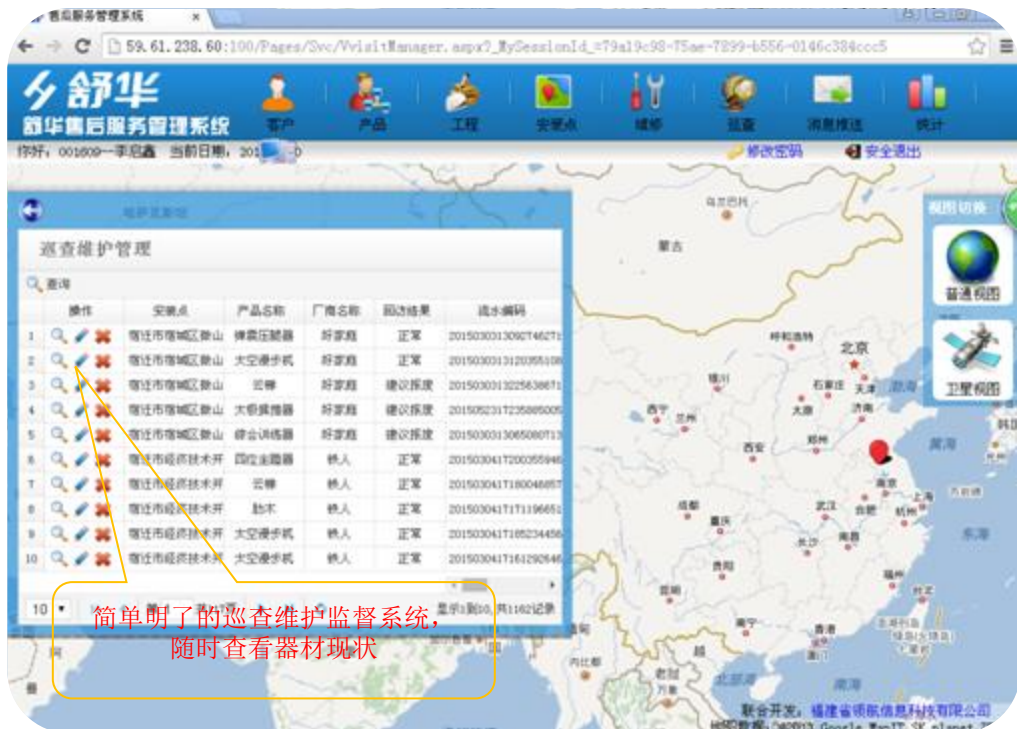

漫步机摆腿
丢失无人维
修处理，健
身场所变成
杂乱的菜市
场。

椭圆机支架断裂机
身脱落，已无法使
用，健身器材成为
了煞风景的摆设。

腹肌板支柱脱焊断裂，此时如果小孩
骑在上面晃动玩耍很容易造成意外伤
害。

项目解读——设计策略

智能路径—舒华售后服务管理系统：

- 1.智能路径显示百姓锻炼过程中的运动数据、设备使用频率数据收集；
- 2.智能路径每台设备上有二维码，运动指导视频，真正做到科学健身；
- 3.智能路径有损坏可自动在系统上报修，及时消除安全隐患。