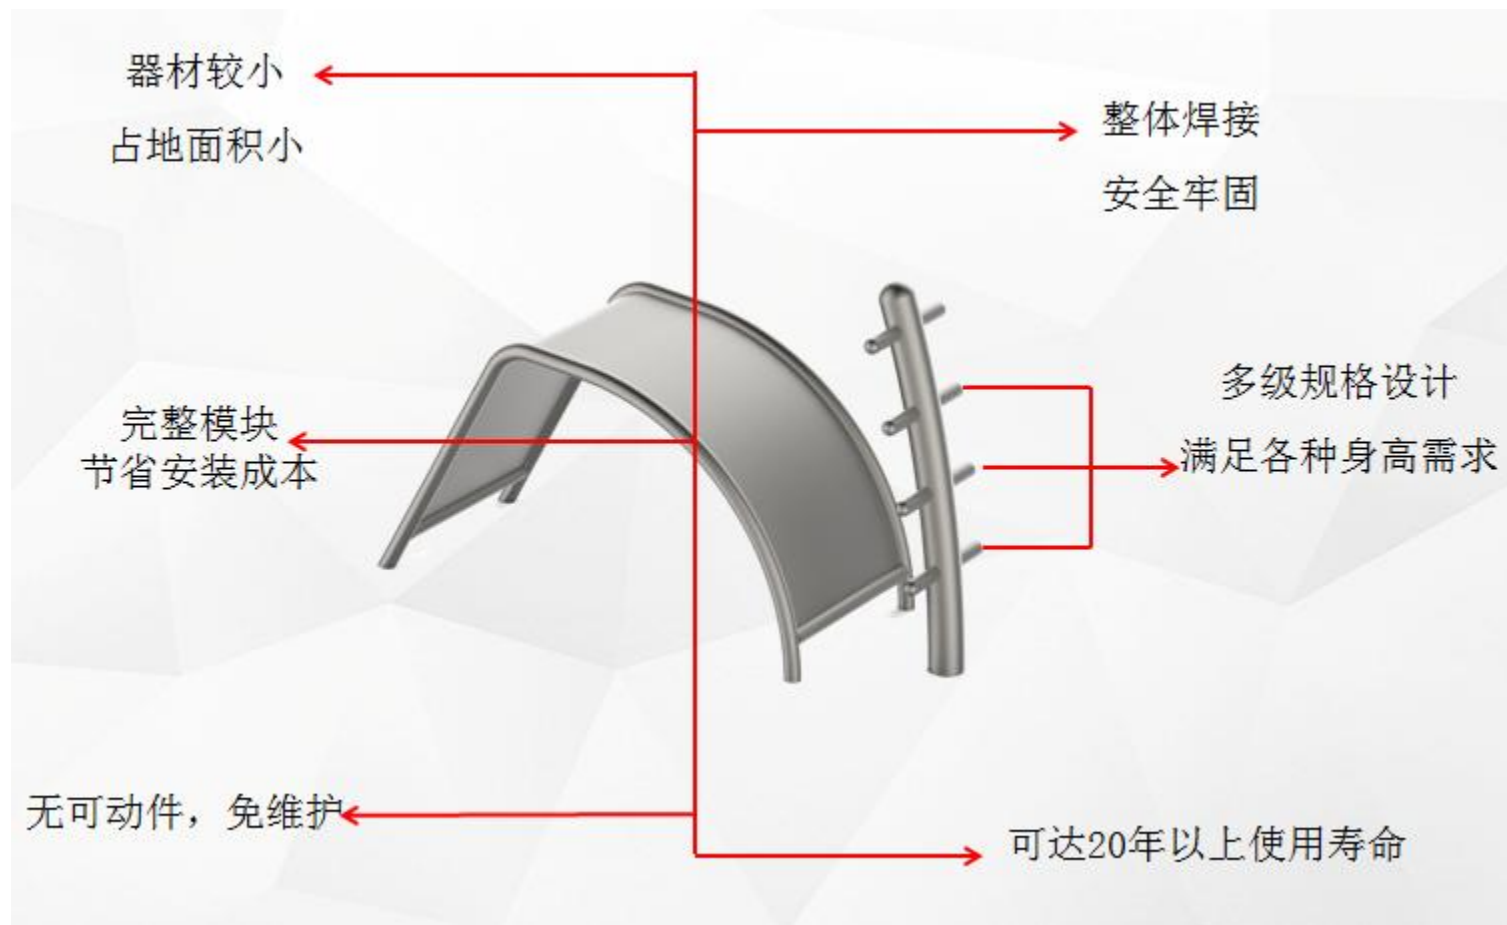

功能：通过不同高度进行俯卧撑训练，提升上肢力量

名称：深蹲训练器

功能：通过不同使用高度进行深蹲训练，提升下肢力量

名称：悬吊训练器

功能：使用者通过不同高度的吊环，进行悬吊，提升上肢力量训练

名称：腹部训练器

功能：主要锻炼腹部力量，通过脚部位置调整，进行不同强度腹部力量训练

名称：跳凳

功能：通过不同高度的跳凳进行组合，使用者通过跳跨，提升下肢协调性及力量

分项设计—不锈钢健身区（特点）

分项设计—不锈钢健身区（国外案例）

五点——青壮年力量训练专区（整体效果图）

五点——青壮年力量训练专区

五点——青壮年力量训练专区

五点——青壮年力量训练专区

老年休 闲专区