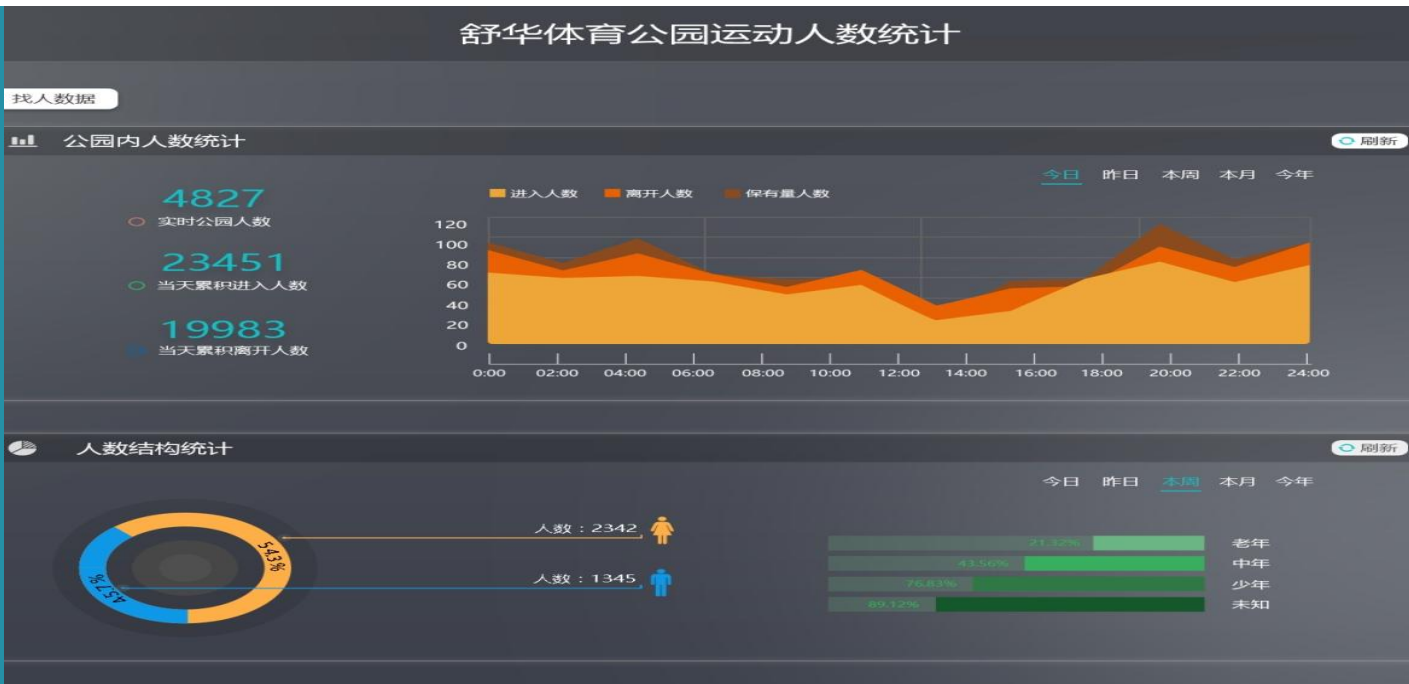

功能 FUNCTION

智能灯光

智能音响

智能心率

智能计步

统计云

卡路里计算

起点
STARTING POINT

www.shuhua.cn

夜光漫道

square

球类 运动 场地

智能管理平台

客流监控

+

Wifi 覆盖