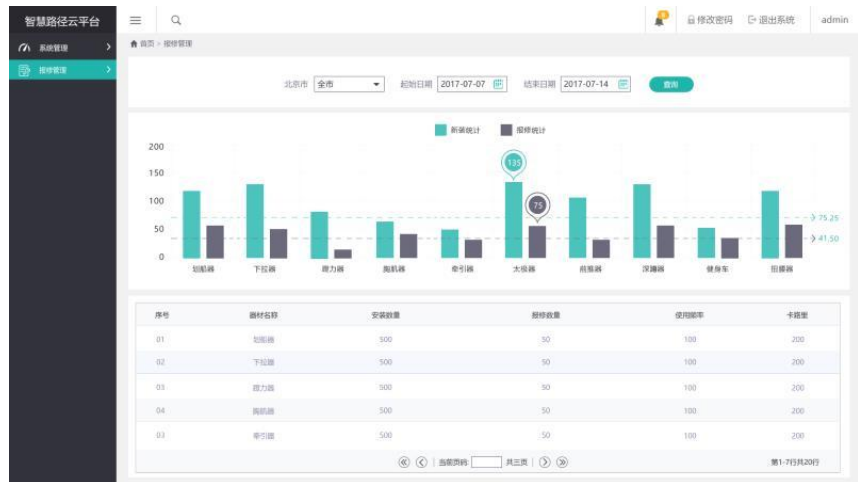

大数据采集：

★统计：通过此售后服务管理系统后台可立即导出监管单位需要的数据信息汇总；

★数据监测系统可掌握器材使用频率及使用情况，有效解决资源浪费的问题；

★人机交互

用户可通过下载户外健身智能APP软件，查看并存储运动数据、查看社区运动排名等，器材出现损坏时，可以通过一键报修功能实现快速报修，了解维修进度。

★数据与管理

室外器材安装运动传感器后可通过APP收集器材的使用频率、时长、卡路里、区域、人次、时间段等用户运动数据，通过智慧路径云平台系统生成各种维度的统计分析，方便掌握用户对设施的喜好与健身状况,对国民体质进行监控。也通过云平台运维管理实现器材安装、使用、报修、质保等信息的查询、预警功能，提高公共设施服务运营效率。