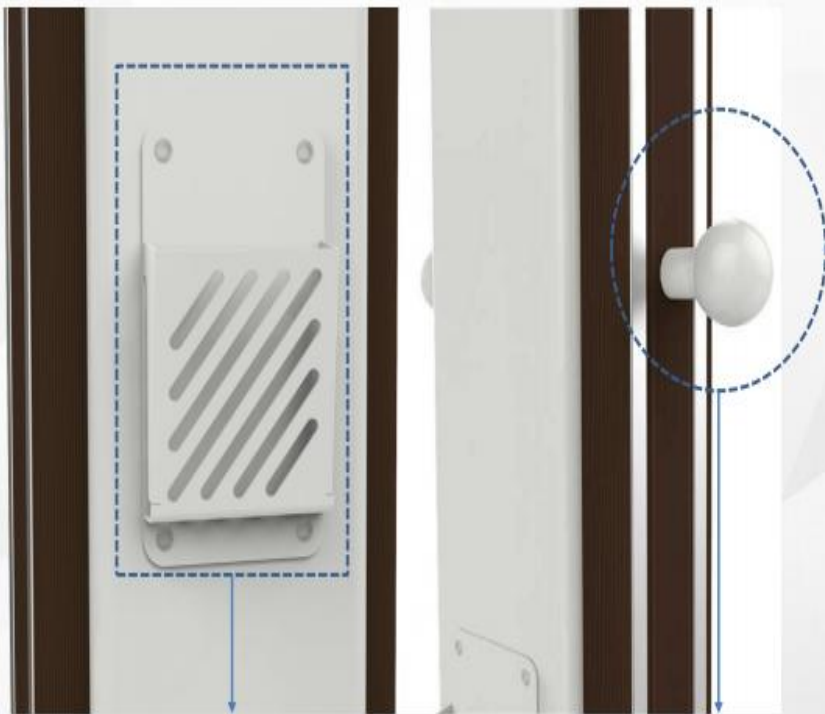

立柱上设计有手机架、挂衣钩，让运动不再有羁绊，轻身锻炼。

智能驿站

组合训练器

传统路径组合

健身舱

(50-300m²)

★智能化管理

★可移动性