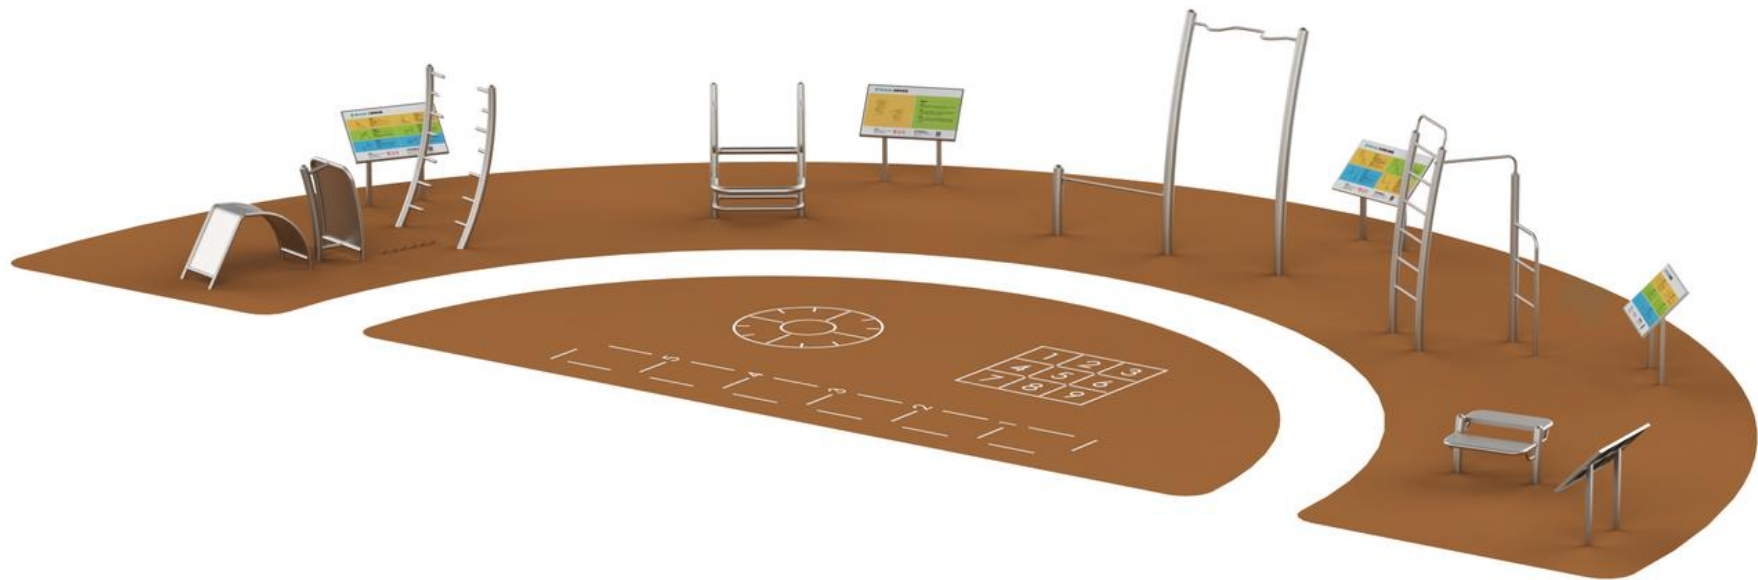

功能：通过不同高度的跳凳进行组合，使用者通过跳跨，提升下肢协调性及力量

分项设计—不锈钢健身区（特点）

分项设计—不锈钢健身区（国外案例）

五点——青壮年力量训练专区（整体效果图）

五点——青壮年力量训练专区

五点——青壮年力量训练专区

五点——青壮年力量训练专区

老年休 闲专区

(50-300m²)

五点——老年休闲专区

门球 + 路径 + 棋牌

特殊人群专区

(50-100m²)

五点——特殊人群专区（新国标产品）

上肢训练

休闲娱乐